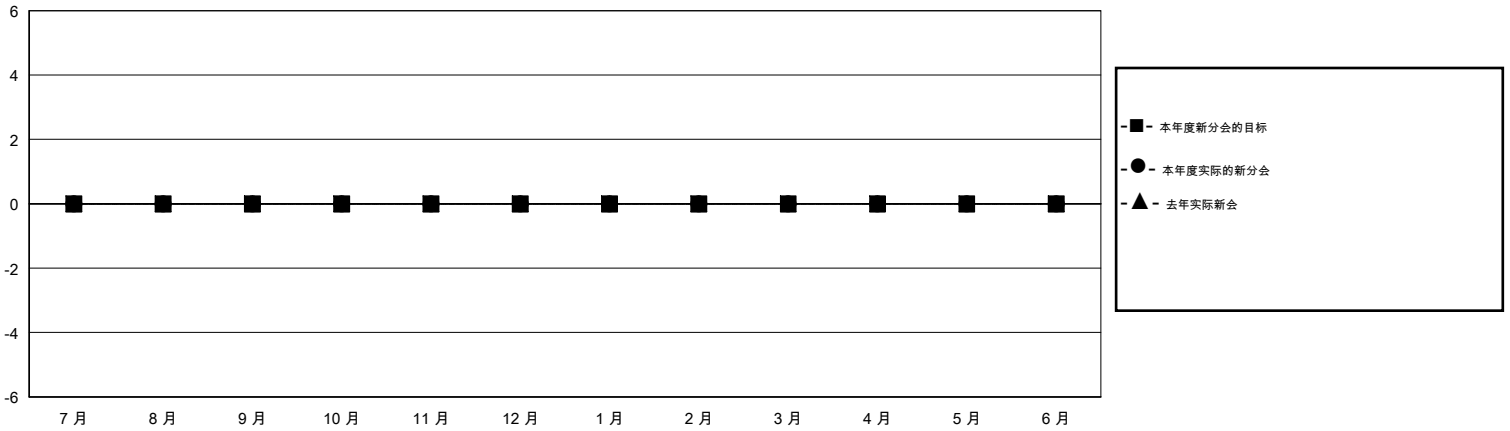

MONTHLY MEMBERSHIP PROGRESS REPORT

District 388

Results as of: 11/30/2019

GMT:

地点 CHINA

GMT宪章区

分会			
成果 2019-2020			
季	新分会目标	新会	会员流失的分会
7月/8月/9月	0	0	1
10月/11月/12月	0	0	0
1月/2月/3月	0	0	0
4月/5月/6月	0	0	0

位会员@每位须缴			
成果 2019-2020			
季	会员净增长目标	实际会员增长数	实际退会会员 (包括转会)
7月/8月/9月	0	38	106
10月/11月/12月	0	5	4
1月/2月/3月	0	0	0
4月/5月/6月	0	0	0

目标与实际新会累积

目标和实际会员累积

已取消的分会: 1	20 CLUBS OF 51 增添1位或以上的新会员	性别分布 男 980 (62.18%) 女 596 (37.82%)
放弃的会员 过世 0 分会已取消 6 其他 104 <hr/> 总计 110	点击这里取得累计会员数据	总计家庭单位会员数 50 支付减半会费的家庭会员 27