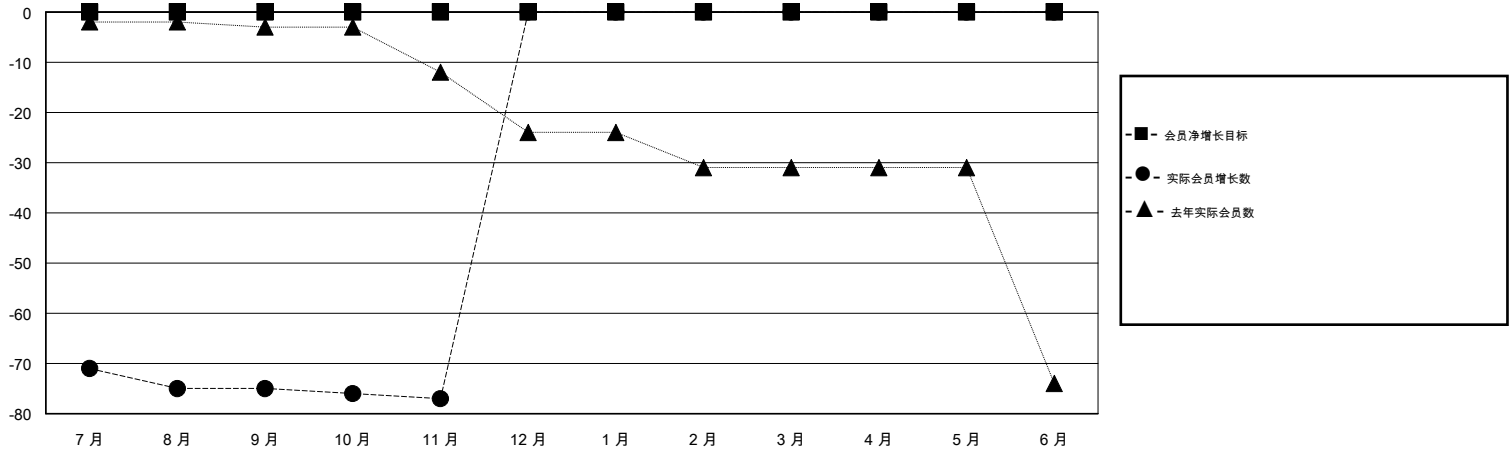

MONTHLY MEMBERSHIP PROGRESS REPORT

District 388

Results as of: 11/30/2019

GMT:

地点 CHINA

GMT宪章区

分会			
成果 2019-2020			
季	新分会目标	新会	会员流失的分会
7月/8月/9月	0	0	1
10月/11月/12月	0	0	0
1月/2月/3月	0	0	0
4月/5月/6月	0	0	0

位会员@每位须缴			
成果 2019-2020			
季	会员净增长目标	实际会员增长数	实际退会会员 (包括转会)
7月/8月/9月	0	38	106
10月/11月/12月	0	5	4
1月/2月/3月	0	0	0
4月/5月/6月	0	0	0

目标与实际新会累积

目标和实际会员累积

已取消的分会: 1	20 CLUBS OF 51 增添1位或以上的新会员	性别分布 男 980 (62.18%) 女 596 (37.82%)
放弃的会员 过世 0 分会已取消 6 其他 104 <hr/> 总计 110	点击这里取得累计会员数据	总计家庭单位会员数 50 支付减半会费的家庭会员 27